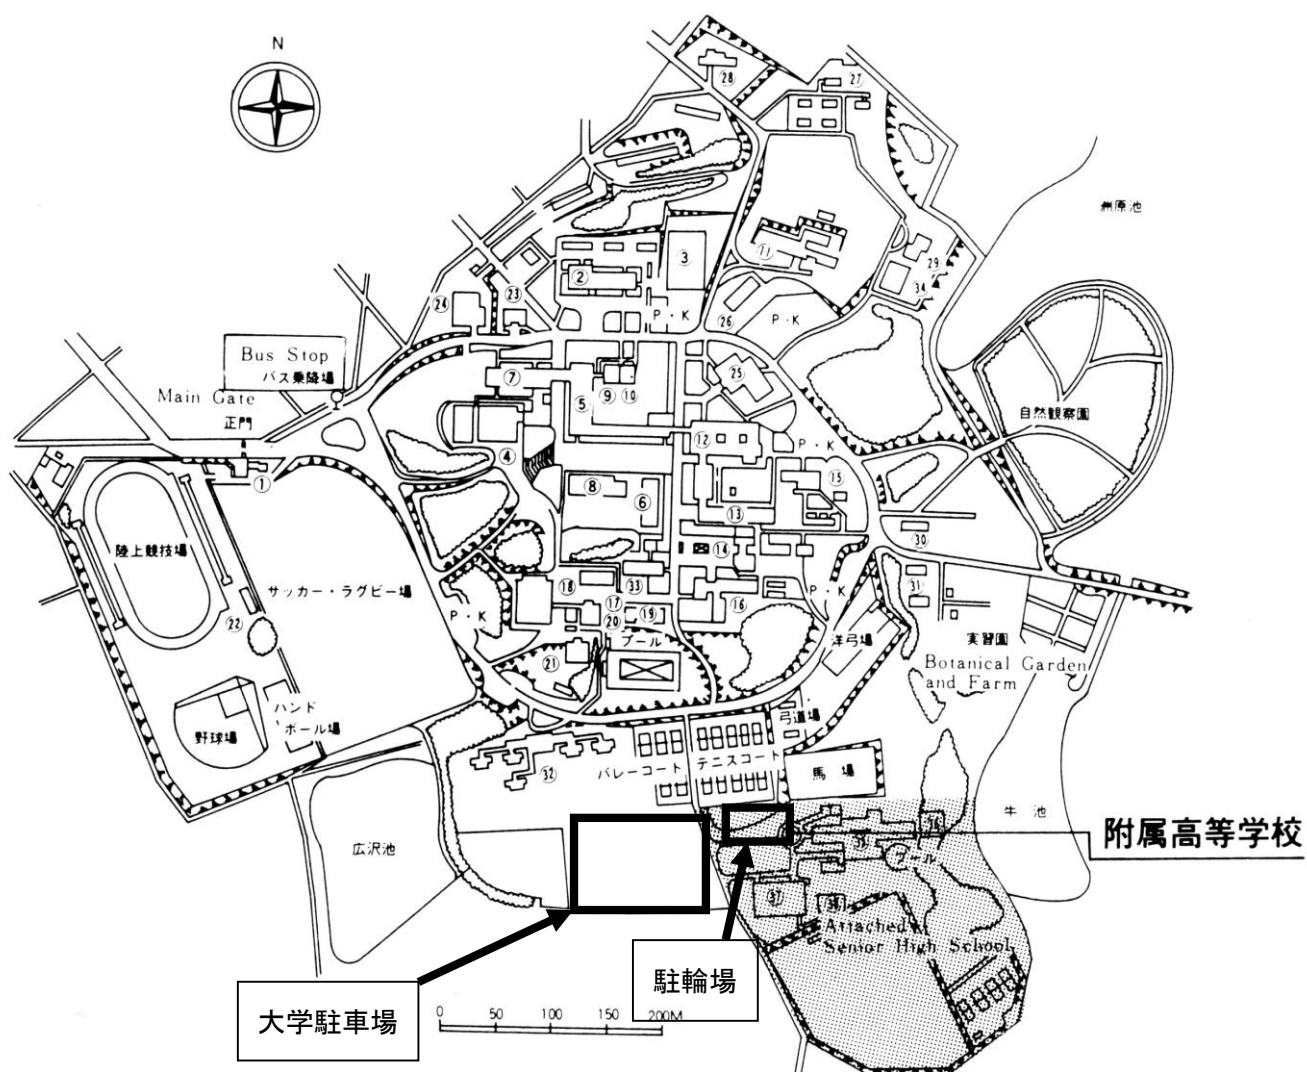

## 会場案内図

## 交通機関

- (1) 名鉄名古屋本線知立駅から名鉄バス(①番のりば)  
愛知教育大学前・日進駅・三好行きにて20分、「愛知教育大前」下車—徒歩10分
- (2) 名鉄豊田線日進駅から名鉄バス  
知立行きにて25分、「愛知教育大前」下車—徒歩10分
- (3) JR 東海道本線刈谷駅から名鉄バス  
愛知教育大学前行きにて35分、「愛知教育大前」下車—徒歩10分